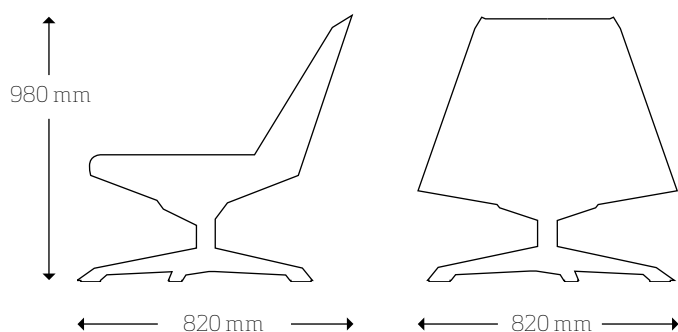

Stealth / lounge chair

"Stealth" is an unique lounge chair that is characterized by the intriguing interplay of classic lines in upholstery and futuristic shaped metal body. With its perfectly integrated cushioning and smoothly functioning rotating base this chair offers a high degree of comfort. Stealth is also available with ottoman that complements the lounge chair, ensures even greater comfort and increases the range of uses.

Technical information

Material: stainless steel, genuine high quality leather.
Design: Sander Mulder & Dave Keune, Buro Vormkrijgers.

Stealth / draaifauteuil

"Stealth" is een unieke draaifauteuil met een karakteristiek samenspel van klassiek belijnde bekleding en futuristisch gevormde stalen body. Met zijn perfect geïntegreerde kussens en geruisloos draaiende voet biedt deze stoel een zeer goede ontspannen zit. "Stealth" is ook beschikbaar met ottoman, deze vormt een geheel met de draaifauteuil en verzekert een nog groter comfort..